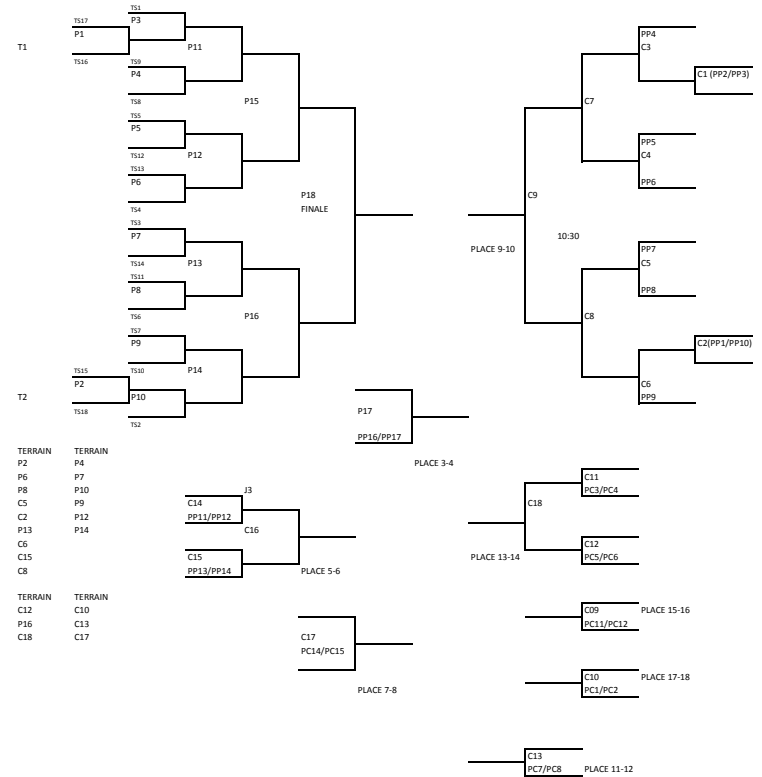

BRASSAGE 2

POULE	MATCHS	HORAIRE	TERRAINS	ARBITRAGE	RESULTATS	CLASSEMENT
J1						
POULE EQUIPE 1	G1	G1/G3	13:00	1		
	G2	G2/G3	14:00	1		
	G3	G1/G2	15:00	1		
POULE EQUIPE 1	H1	H1/H3	13:30	1		
	H2	H2/H3	14:30	1		
	H3	H1/H2	15:30	1		
POULE EQUIPE 2	I1	I1/I3	13:00	2		
	I2	I2/I3	14:00	2		
	I3	I1/I2	15:00	2		
POULE EQUIPE 2	J1	J1/J3	13:30	2		
	J2	J2/J3	14:30	2		
	J3	J1/J2	15:30	2		
POULE EQUIPE 3	K1	K1/K3	13:00	3		
	K2	K2/K3	14:00	3		
	K3	K1/K2	15:00	3		
POULE EQUIPE 3	L1	L1/L3	13:30	3		
	L2	L2/L3	14:30	3		
	L3	L1/L2	15:30	3		

BRASSAGE 3

POULE	MATCHS	HORAIRE	TERRAINS	ARBITRAGE	RESULTATS	CLASSEMENT
J1						
	M1	M1/M3	16:30	1		
	M2	M2/M3	17:30	1		
	M3	M1/M2	18:30	1		
J1						
	N1	N1/N3	17:00	1		
	N2	N2/N3	18:00	1		
	N3	N1/N2	19:00	1		
J1						
	O1	O1/O3	16:30	2		
	O2	O2/O3	17:30	2		
	O3	O1/O2	18:30	2		
J1						
	P1	P1/P3	17:00	2		
	P2	P2/P3	18:00	2		
	P3	P1/P2	19:00	2		
J1						
	Q1	Q1/Q3	16:30	3		
	Q2	Q2/Q3	17:30	3		
	Q3	Q1/Q2	18:30	3		
J1						
	R1	R1/R3	17:00	3		
	R2	R2/R3	18:00	3		
	R3	R1/R2	19:00	3		

CLASSEMENT APRES BRASSAGE

TS1
TS2
TS3
TS4
TS5
TS6
TS7
TS8
TS9
TS10
TS11
TS12
TS13
TS14
TS15
TS16
TS17
TS18

JOUR 2

JOUR 3

JOUR 2

TABLEAU PRINCIPAL