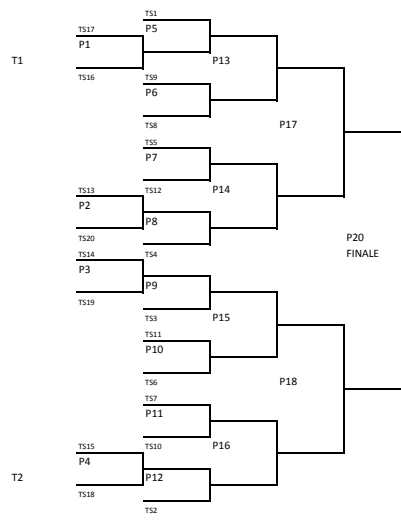

TABLEAU FEMININ

DIJON

05-07/07/2014

JOUR 1

BRASSAGE :

POULE	MATCHS	HORAIRE	TERRAINS	ARBITRAGE	RESULTATS	CLASSEMENT
ILDE FRANCE 2	A1/A4	09:30	4	C1		
LANG-ROUSS 1	A2/A3	09:30	5	C2		
AQUITAINE 2	A1/A3	11:00	4	C3		
RHONE-ALPES 2	A2/A4	11:00	5	B2		
	A3/A4	12:30	4	B1		
	A1/A2	12:30	5	B3		
LANG-ROUSS 2	B1/B4	10:00	4	A1		
CD 35-1	B2/B3	10:00	5	A4		
COTE AZUR 2	B1/B3	11:30	4	A3		
FLANDRES	B3/B4	11:30	5	A2		
	B1/B2	13:00	4	A1		
	B1/B2	13:00	5	A2		
ILE DE FRANCE 1	C1/C3	10:30	4	B1		
AQUITAINE 1	C2/C3	12:00	4	B3		
COTE AZUR 1	C1/C2	13:30	4	B4		
CD 35-2	D1/D3	09:30	6	F1		
ALSACE	D2/D3	11:00	6	F2		
AUVERGNE	D3	12:30	6	F3		
LANG-ROUSS 3	E1/E3	10:00	6	D1		
BRETAGNE 1	E2/E3	11:30	6	D2		
CD MANCHE	E3	13:00	6	D3		
ILE DE FRANCE 3	F1/F3	10:30	6	E1		
RHONE ALPES 1	F2/F3	12:00	6	E2		
MIDI-PYRENEES	F1/F2	13:00	6	E3		

POULE	MATCHS	HORAIRE	TERRAINS	ARBITRAGE	RESULTATS	CLASSEMENT
G1	G1/G4	14:00	4			
G2	G2/G3	14:00	5			
G3	G1/G3	15:30	4			
G4	G2/G4	15:30	5			
	G3/G4	17:00	4			
	G1/G2	17:00	5			
H1	H1/H4	14:30	4			
H2	H2/H3	14:30	5			
H3	H1/H3	16:00	4			
H4	H2/H4	16:00	5			
	H3/H4	17:30	4			
	H1/H2	17:30	5			
I1	I1/I3	15:00	4			
I2	I2/I3	16:30	4			
I3	I1/I2	18:00	4			
J1	J1/J3	14:00	6			
J2	J2/J3	15:30	6			
J3	J1/J2	17:00	6			
K1	K1/K3	14:30	6			
K2	K2/K3	16:00	6			
K3	K1/K2	17:30	6			
L1	L1/L3	15:00	6			
L2	L2/L3	16:30	6			
L3	L1/L2	18:00	6			

CLASSEMENT APRES BRASSAGE

TS1
TS2
TS3
TS4
TS5
TS6
TS7
TS8
TS9
TS10
TS11
TS12
TS13
TS14
TS15
TS16
TS17
TS18
TS19
TS20

JOUR 2

TABLEAU PRINCIPAL

T1

T2

JOUR 2 TERRAIN	TERRAIN	TERRAIN
09:00 P1	P2	P3
09:50 P4	P6	P7
10:40 P5	P10	P11
11:30 P8	P9	P12
12:20 C1	C2	C3
13:10 C4	P13	P14
14:00 P15	P16	C5
14:50 C6	C7	C8
15:40		
16:30 C12	C13	
17:20 C09	C10	
18:10 C15	C16	

JOUR 3	TERRAIN	TERRAIN	TERRAIN
09:00 C21	C22	C18	
10:00 C14	C19	C17	
11:00 P17	P18	C20	
12:00 C23	C24	C11	
13:00 P19			
14:00			
15:00 P20			
16:00